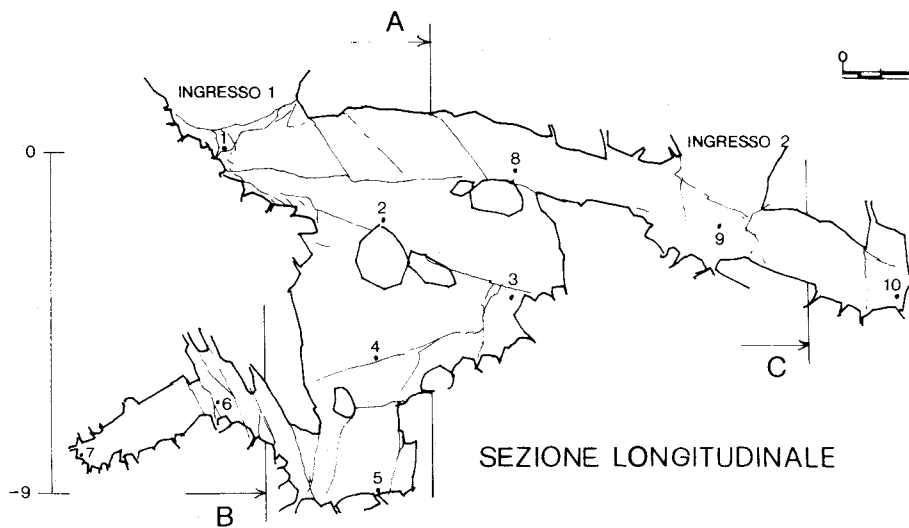

ER-RE 659	GROTTA CP5 Grotta IV di Campo Pianelli
CTR 1: 5000n218144	LOCALITA' CAMPO PIANELLI (CAST. NE' MONTI)
ORIGINALE IN SCALA: 1:100	SVILUPPO SPAZ. 45 m DISLIVELLO -9 m
RILIEVO: GSPGC	RILEVATORI C. CATELLANI G. CARNATI
	DISEGNO: C. CATELLANI

SEZIONI TRASVERSALI